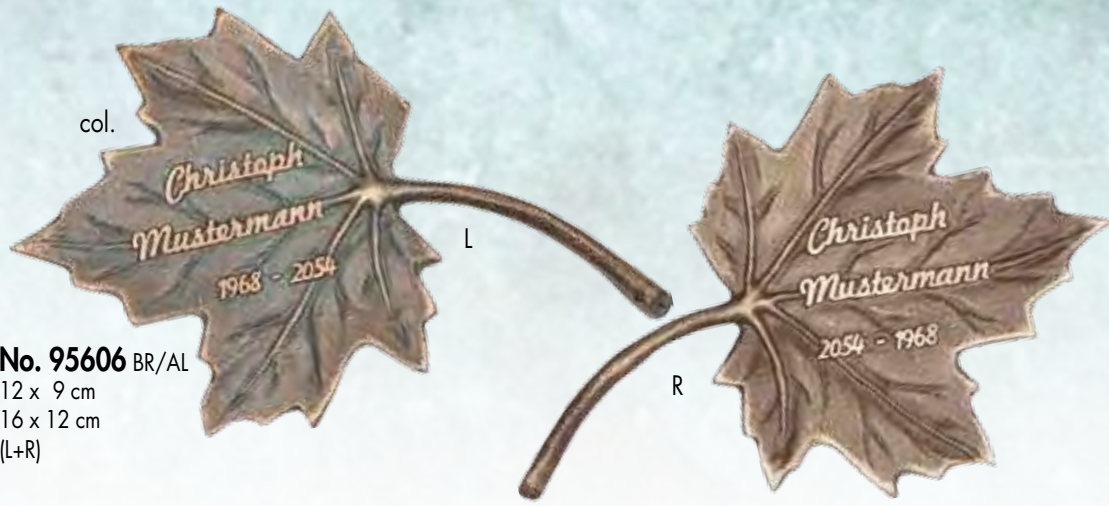

No. 95606 BR/AL
12 x 9 cm
16 x 12 cm
(L+R)